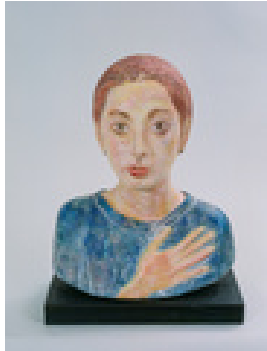

Egdmann, Michaela
Männlicher Torso

1997

Plastik, Bildhauerei

Terrakotta

Kleinplastik

25 x 5 cm

Tiefe: 3 cm

Werkverzeichnisnummer: **1997-01**