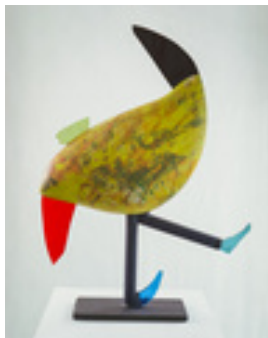

Permalink: <https://www.werkdatenbank.de/documents/obj/wdb_99013033>
Bildrechte: © VG Bild-Kunst
Inhaber:in der Rechte an der Abbildung:
Starke, Christine, RV-FZ-PA

Egdmann, Michaela
Geflügel I

2002

Werkgruppe/Serie: Geflügel

Plastik, Installation

Glas, Gips, Stahl

montiert

Materialobjekt polychrom

50 x 30 cm (mit Sockel)

Tiefe: 12 cm

Werkverzeichnisnummer: **2002-02**